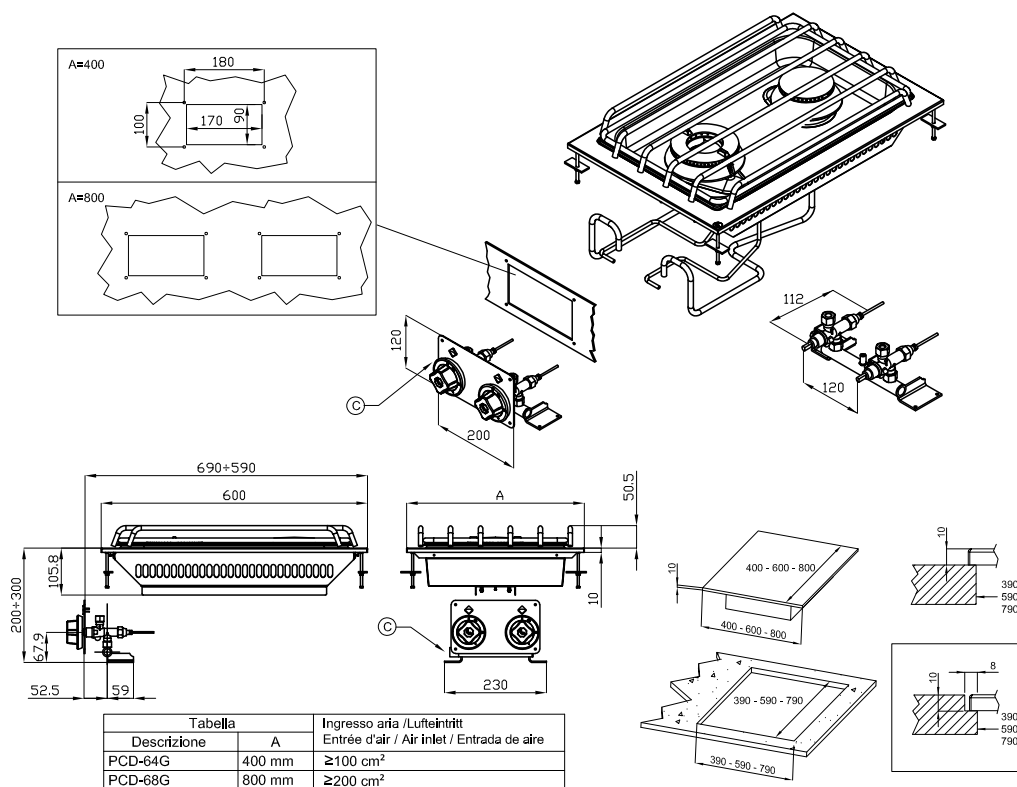

## Sporák drop-in plynová 4x hořák

Model

Sap kód

00007445

PCD-68G

Skupina artiklů

Sporáky

A	Data plate	C	Gas connection	ISO 7-1 1/2" M
---	------------	---	----------------	----------------